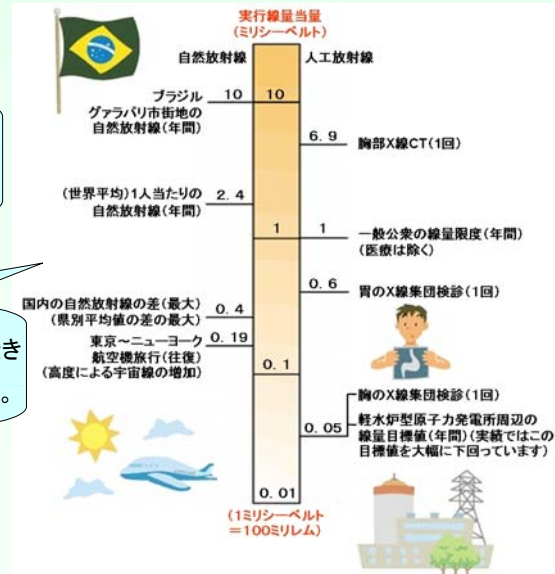

ほうしゃせん 放射線ってどんなもの？

ほうしゃせん
放射線は

放射線を見つけるためには？

とくべつな道具をつかいます。

サーベイメーター

きりばこ霧箱

ほかにもいろいろあります。

放射線はみのまわりのいろいろなところにあります。

うちゅう じめん たものなか
宇宙や地面、それに、食べ物の中にも
放射線をだす物質がふくまれています。

びょういん けんさ ひこうき の
このほか、病院でのX線検査、飛行機に乗ったとき
など、いろいろなところで放射線をあびています。

放射線にはものを通りぬけるちからがあります。

放射線にはいろいろな種類があり、
種類によって通りぬけるちからがちがいます。

たとえば、アルファ線は空気中を数センチしかとべずに、
紙にぶつかったただけでもとまってしまいますが、
ガンマ線やエックス線は金属もすし
通りぬけることができます。

放射線はこのほかにもいろいろな性質をもっていて、
みのまわりのさまざまなものにつかわれています。