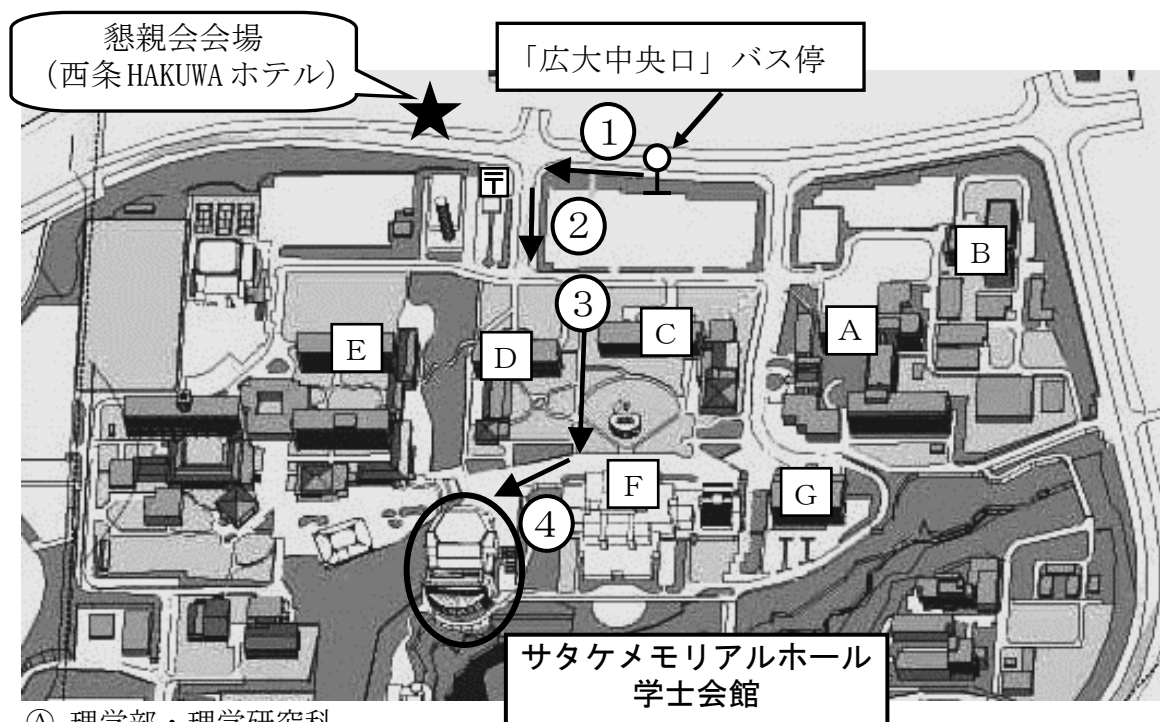

会場案内（広島大学東広島キャンパス）

- ① 理学部・理学研究科
- ② 先端物質科学研究科
- ③ 法学部・経済学部・社会科学部
- ④ 文学部・文学研究科
- ⑤ 教育学部・教育学研究科
- ⑥ 中央図書館
- ⑦ 法人本部

バス停は、広島大学側にしかありません。
 (バスは、広島大学の周囲を一方向に循環します)。

【「広大中央口」バス停から会場までの経路（順路：①～④、徒歩 約5分）】

- ① 「広大中央口」下車後、郵便局方面に向かって歩く。
- ② 交差点で左折し、キャンパス内へ直進。
- ③ 「法学部・経済学部」と「文学部」の間を直進（前方に「中央図書館」がある）。
- ④ 「中央図書館」に向かって右手に、会場の「サタケメモリアルホール」がある。