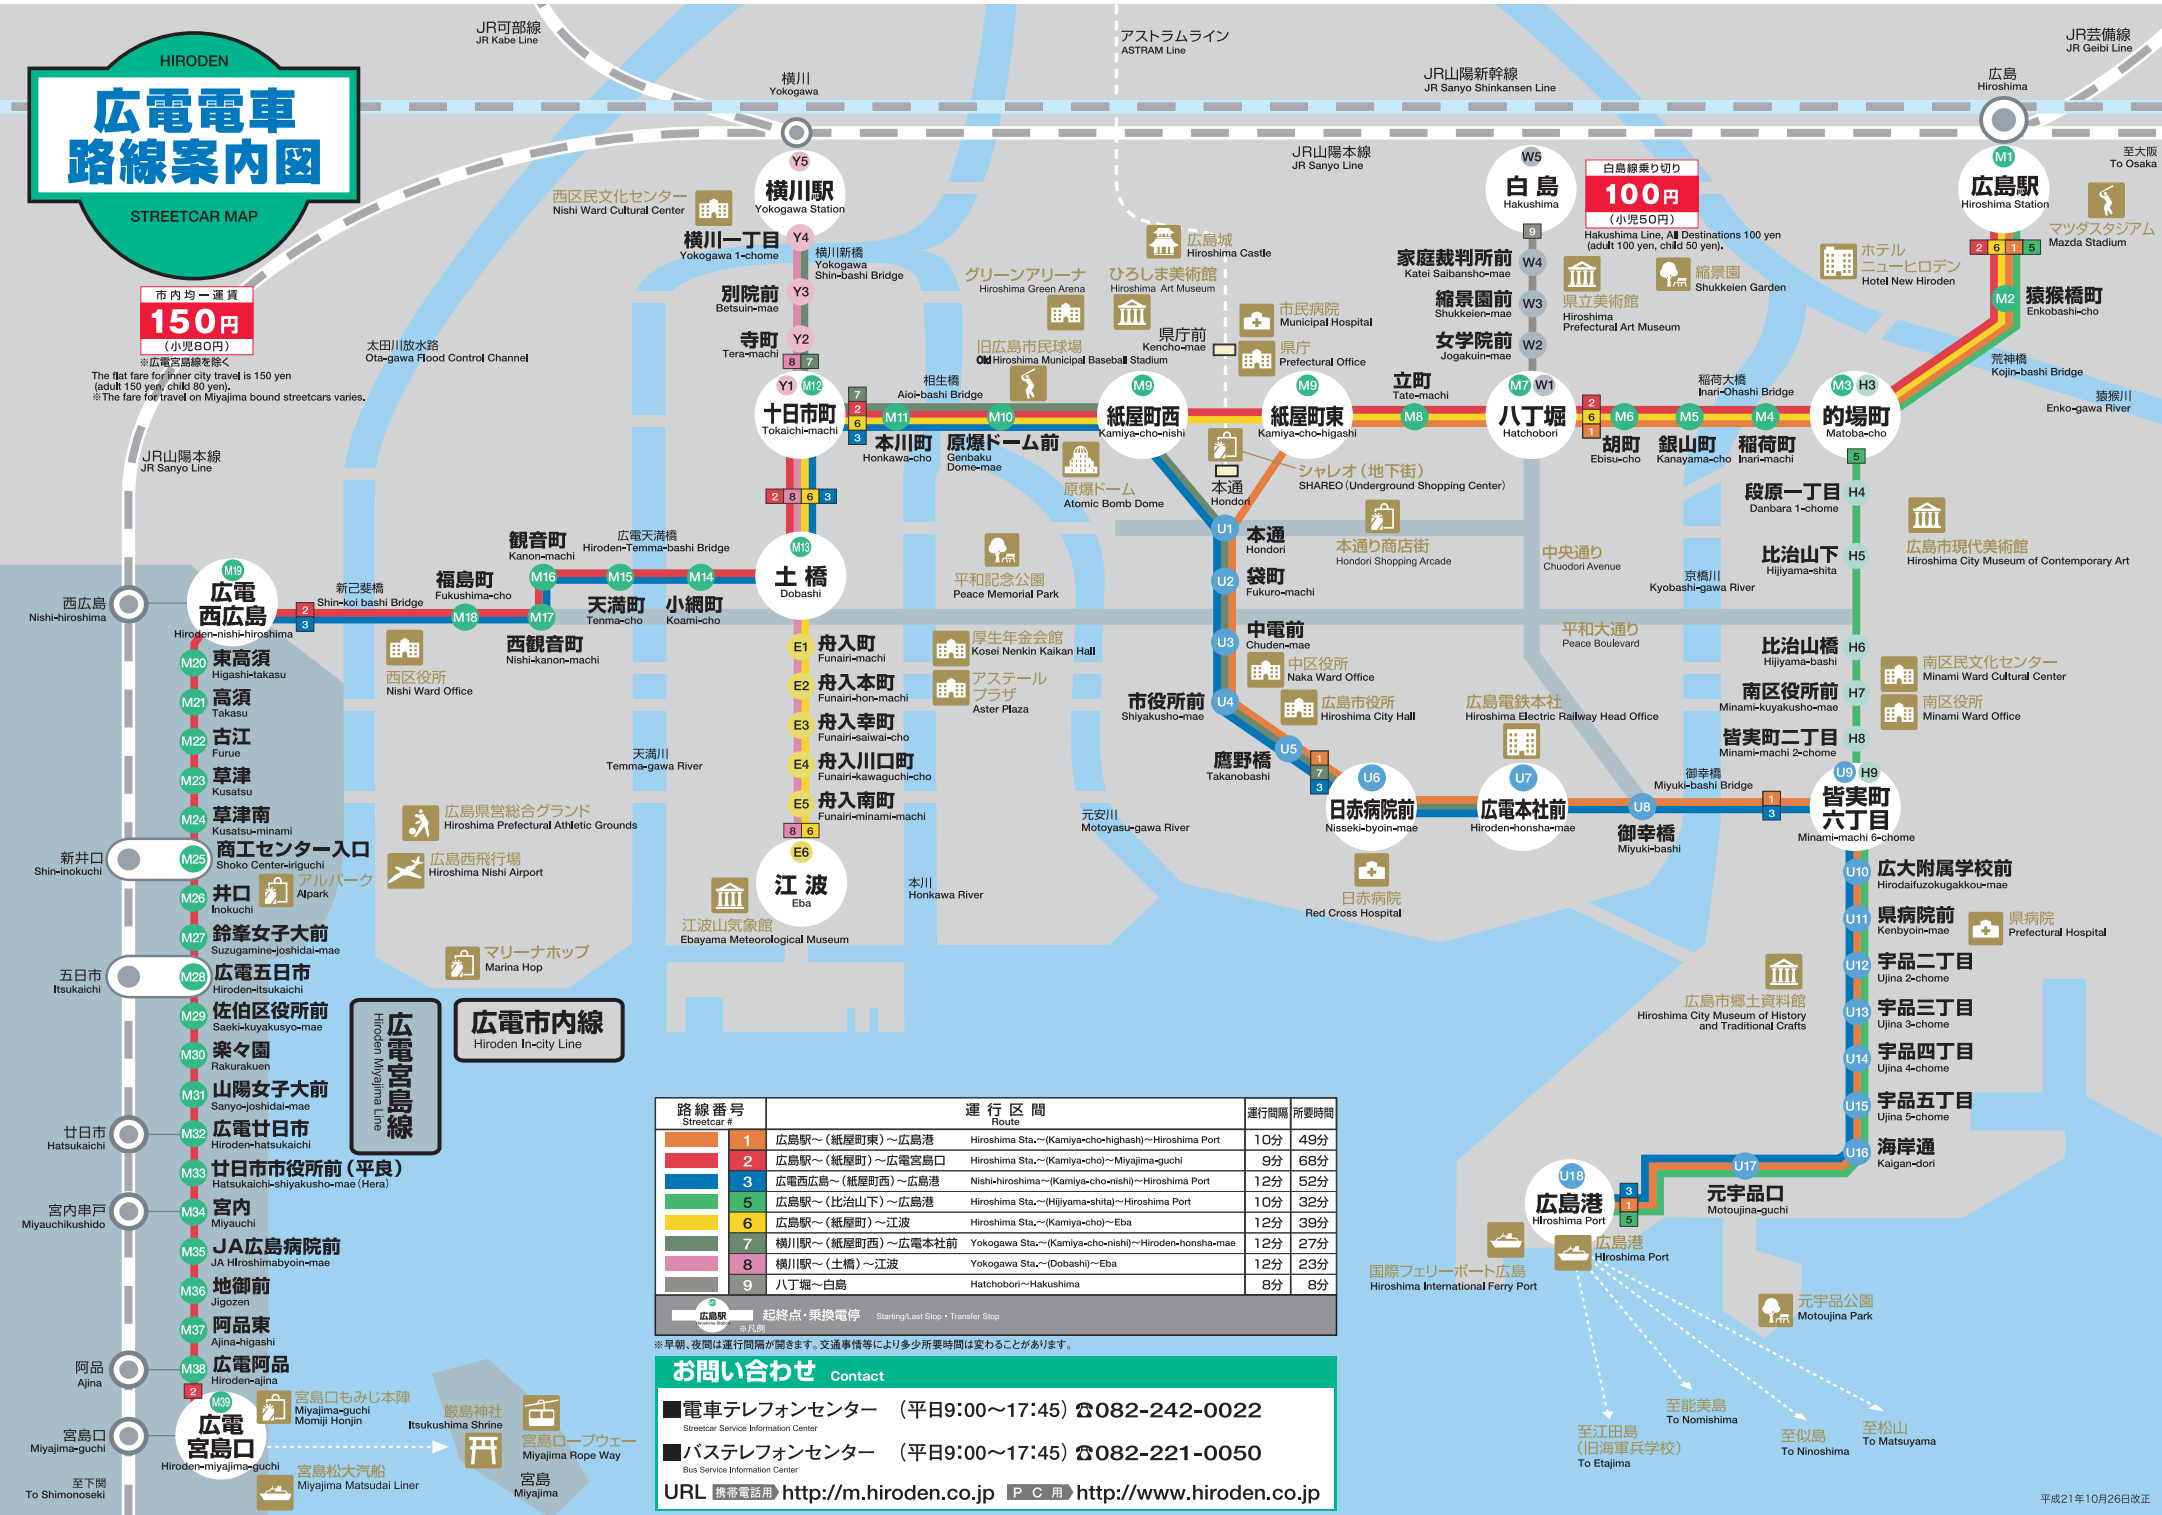

HIRODEN 広電電車 路線案内図 STREETCAR MAP

市内均一通賃
150円
(小児80円)

路線番号 Streetcar #	運行区間 Route	運行時間 所要時間
1	広島駅～(紙屋町東)～広島港 Hiroshima Sta.～(Kamiya-cho-highashi)～Hiroshima Port	10分 49分
2	広島駅～(紙屋町)～広島宮島口 Hiroshima Sta.～(Kamiya-cho)～Miyajima-guchi	9分 68分
3	広島西広島～(紙屋町西)～広島港 Nishi-hiroshima～(Kamiya-cho-nishi)～Hiroshima Port	12分 52分
5	広島駅～(比治山下)～広島港 Hiroshima Sta.～(Hijiyama-shita)～Hiroshima Port	10分 32分
6	広島駅～(紙屋町)～江波 Hiroshima Sta.～(Kamiya-cho)～Eba	12分 39分
7	横川駅～(紙屋町西)～広島本社前 Yokogawa Sta.～(Kamiya-cho-nishi)～Hiroden-honsha-mae	12分 27分
8	横川駅～(土橋)～江波 Yokogawa Sta.～(Dobashi)～Eba	12分 23分
9	八丁堀～白島 Hatchobori～Hakushima	8分 8分

お問い合わせ Contact

■電車テレフォンセンター (平日9:00～17:45) ☎082-242-0022
Streetcar Service Information Center

■バステレフォンセンター (平日9:00～17:45) ☎082-221-0050
Bus Service Information Center

URL 携帯電話用 <http://m.hiroden.co.jp> PC用 <http://www.hiroden.co.jp>